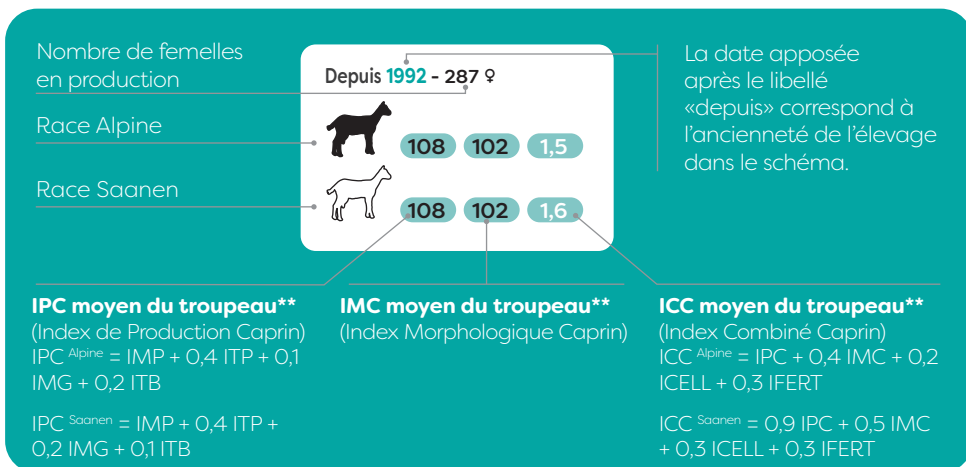

MODE D'EMPLOI ALPINE & SAANEN

Coordonnées de l'élevage

- Les élevages sont classés par département et par ordre alphabétique selon leur raison sociale.
- Pour chaque élevage figurent, lorsqu'elles étaient disponibles, les informations suivantes :
 - Le nom de l'élevage, suivi d'un astérisque s'il est délégué
 - L'adresse
 - Le(s) numéro(s) de téléphone
 - L'adresse mail

ENCADRÉ BILAN GÉNÉTIQUE DE L'ÉLEVAGE

Les élevages connectés* ont pu, s'ils le souhaitent, publier un extrait de leur Bilan Génétique diffusé en octobre 2024. L'IPC reste un élément fondamental dans la détermination du niveau génétique de votre troupeau. L'ICC est un index de synthèse essentiel qui traduit l'orientation du schéma de sélection. Sa formule a changé en 2023 : les pondérations appliquées dans le cadre de cet index permettent toujours de faire progresser la race sur la production laitière et sur la morphologie mammaire, mais aussi de diminuer les concentrations en cellules somatiques et d'améliorer la fertilité des femelles à l'IA.

L'EXEMPLE CI-DESSOUS PRÉSENTE, POUR CHAQUE RACE, LA MOYENNE DU TROUPEAU FRANÇAIS EN 2024

* Un élevage est connecté s'il répond aux critères suivants :

CD de connexion $\geq 0,40$ et taux de généalogies connues $\geq 30\%$